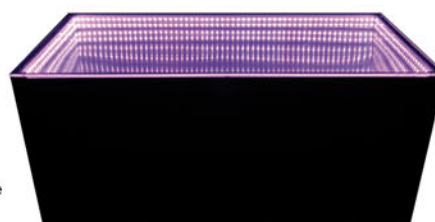

17990
Klappbares Buffet mit Tapetendruck zerknittert
100 x 200 cm

17982
Klappbares Buffet mit Tapetendruck Trianon
100 x 200 cm

17980
Klappbares Buffet mit Tapetendruck Zeitung
100 x 200 cm

18015
Podest Zick-Zack
H 45 cm L 47 cm

18012
Podest Zick-Zack
H 77 cm L 45 cm

18014
Podest Zick-Zack
H 55 cm L 27 cm

17972
Dekor « Aquarium » für das magnetische Buffet

15910
Klappbares, magnetisches Buffet; exklusive Dekor

17896
Meterware Trennwand
aus Luftblasen
L 100 B 7 H 200 cm

17969
Klappbares Buffet Artifice
Palladium
100 x 200 cm

17970
Klappbares Buffet Palladium
100 x 200 cm mit schwarzer Lackfolie
und Bezug nach Wahl

OPTIONS

Neue Produkte

1 6379
Klappbare Salat-Büffetbar
100 x 200 cm

18076
Fahrbarer Cocktaillisch
70 x 90 cm H 85 cm
Juli

17945
Stuhl Silhouette
naturfarben

17942
Stuhl Silhouette
turkis

17939
Stuhl Silhouette
grau

17937
Stuhl Silhouette
orange

17938
Chaise silhouette
prune