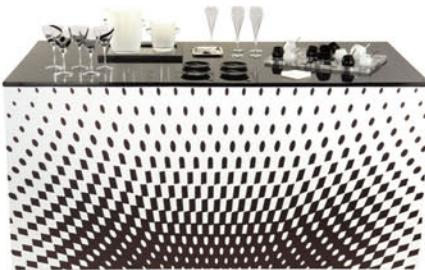

OPTIONS

Neue Produkte

18065
Klappbares Buffet mit Tapetendruck Boiling
100 x 200 cm

18067
Klappbares Buffet mit Tapetendruck Tutanchamun
100 x 200 cm

17991
Klappbares Buffet mit Tapetendruck Zebra
100 x 200 cm

17990
Klappbares Buffet mit Tapetendruck zerknittert
100 x 200 cm

17982
Klappbares Buffet mit Tapetendruck Trianon
100 x 200 cm

17980
Klappbares Buffet mit Tapetendruck Zeitung
100 x 200 cm

18015
Podest Zick-Zack
H 45 cm L 47 cm

18012
Podest Zick-Zack
H 77 cm L 45 cm

18014
Podest Zick-Zack
H 55 cm L 27 cm

17972
Dekor « Aquarium » für das magnetische Buffet

15910
Klappbares, magnetisches Buffet; exklusive Dekor

17896
Meterware Trennwand
aus Luftblasen
L 100 B 7 H 200 cm

17969
Klappbares Buffet Artifice
Palladium
100 x 200 cm

17970
Klappbares Buffet Palladium
100 x 200 cm mit schwarzer Lackfolie
und Bezug nach Wahl

OPTIONS

Neue Produkte

1 6379
Klappbare Salat-Büffetbar
100 x 200 cm