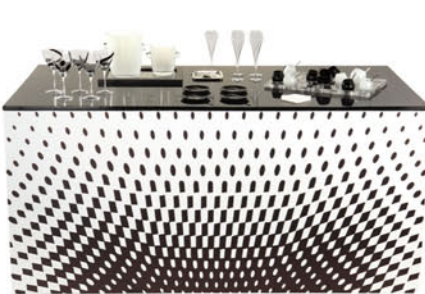

# OPTIONS

Nuevos productos  
Mayo 2011

18065  
Buffet plegable Boiling  
100 x 200 cm.

18067  
Buffet plegable papel pintado Toutankhamon  
100 x 200 cm.

17991  
Buffet plegable Zebra  
100 x 200 cm.

17990  
Buffet plegable arrugado  
100 x 200 cm.

17982  
Buffet plegable Trianon  
100 x 200 cm.

17980  
Buffet plegable Newspaper  
100 x 200 cm.

18015  
Realce Zig-Zag  
Alt. 45 cm. A. 47 cm.

18012  
Realce Zig-Zag  
Alt. 77 cm. A. 45 cm.

18014  
Realce Zig-Zag  
Alt. 55 cm. A. 27 cm.

17972  
Decorado "Acuario"  
para Buffet imantado  
15910 Buffet plegable imantado brut -

17896  
Panel de burbujas  
L 100 A. 7 Alt. 200 cm.

17969  
Buffet Artificio plegable  
Palladium  
100 x 200 cm.