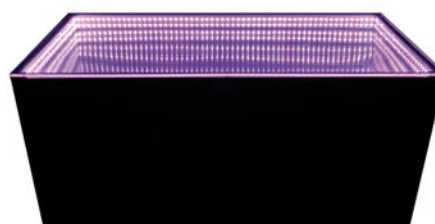

17982  
Buffet plegable Trianon  
100 x 200 cm.

17980  
Buffet plegable Newspaper  
100 x 200 cm.

18015  
Realce Zig-Zag  
Alt. 45 cm. A. 47 cm.

18012  
Realce Zig-Zag  
Alt. 77 cm. A. 45 cm.

18014  
Realce Zig-Zag  
Alt. 55 cm. A. 27 cm.

17972  
Decorado "Acuario"  
para Buffet imantado  
15910 Buffet plegable imantado brut -

17896  
Panel de burbujas  
L 100 A. 7 Alt. 200 cm.

17969  
Buffet Artificio plegable  
Palladium  
100 x 200 cm.

17970  
Buffet plegable Palladium  
100 x 200 cm.  
lackfolie negro  
coloreado y revestimiento  
a escoger.

# OPTIONS

Nuevos productos 05/2011

1 6 3 7 9  
Buffet plegable « bar ensaladas »  
100 X 200 cm.  
Presentación con 2 cajas de hielo  
pilé

1 8 0 7 6  
Mesa redonda cóctel  
70 x 90 cm. Alt. 85 cm.  
Julio